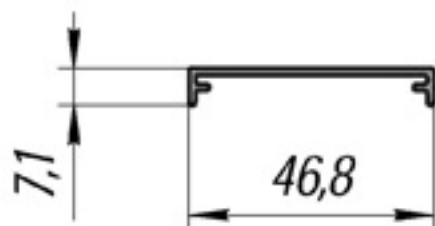

# КАТАЛОГ ПРОФИЛЕЙ ИЗ АЛЮМИНИЕВЫХ СПЛАВОВ

ПРОФИЛИ РАДИАТОРНЫЕ  
(СОГЛАСНО НОМЕНКЛАТУРЕ ЗАВОДОВ-ИЗГОТОВИТЕЛЕЙ)

ГЕНЕРАЛЬНЫЙ ДИРЕКТОР \_\_\_\_\_ ПАНИЧЕВ М.В.

МОСКВА, 2008

Номер профиля	Группа сложности	Вес 1 пм, кг/м	Периметр, мм
<b>НП-271</b>		<b>0,647</b>	

Номер профиля	Группа сложности	Вес 1 пм, кг/м	Периметр, мм
<b>ПА-229</b>		<b>8,525</b>	

Номер профиля	Группа сложности	Вес 1 пм, кг/м	Периметр, мм
<b>НП-272</b>		<b>0,274</b>	

Номер профиля	Группа сложности	Вес 1 пм, кг/м	Периметр, мм
<b>ПА-292</b>		<b>1,726</b>	