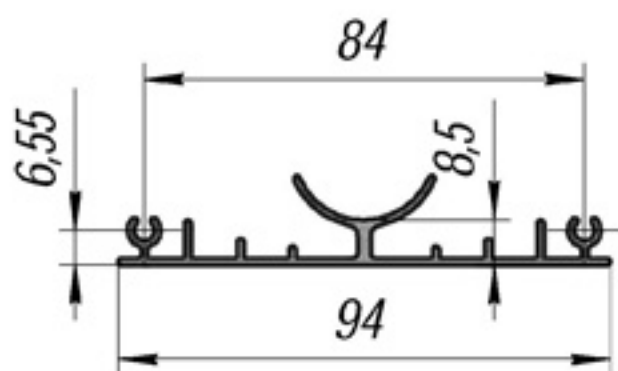

# КАТАЛОГ ПРОФИЛЕЙ ИЗ АЛЮМИНИЕВЫХ СПЛАВОВ

ПРОФИЛИ РАДИАТОРНЫЕ  
(СОГЛАСНО НОМЕНКЛАТУРЕ ЗАВОДОВ-ИЗГОТОВИТЕЛЕЙ)

ГЕНЕРАЛЬНЫЙ ДИРЕКТОР \_\_\_\_\_ ПАНИЧЕВ М.В.

МОСКВА, 2008

Номер профиля	Группа сложности	Вес 1 пм, кг/м	Периметр, мм
<b>НП-271</b>		<b>0,647</b>	

Номер профиля	Группа сложности	Вес 1 пм, кг/м	Периметр, мм
<b>ПА-229</b>		<b>8,525</b>	

Номер профиля	Группа сложности	Вес 1 пм, кг/м	Периметр, мм
<b>НП-272</b>		<b>0,274</b>	

Номер профиля	Группа сложности	Вес 1 пм, кг/м	Периметр, мм
<b>ПА-292</b>		<b>1,726</b>	

Номер профиля	Группа сложности	Вес 1 пм, кг/м	Периметр, мм
<b>НП-273</b>		<b>0,222</b>	

Номер профиля	Группа сложности	Вес 1 пм, кг/м	Периметр, мм
<b>ПА-195</b>		<b>3,048</b>	

Номер профиля	Группа сложности	Вес 1 пм, кг/м	Периметр, мм