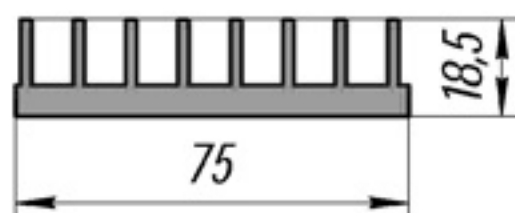

Номер профиля	Группа сложности	Вес 1 пм, кг/м	Периметр, мм
ПА-292		1,726