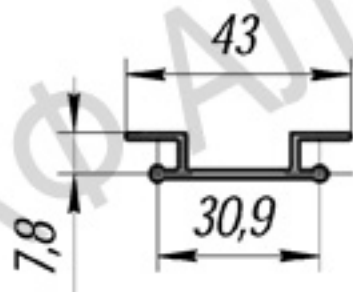

# КАТАЛОГ ПРОФИЛЕЙ ИЗ АЛЮМИНИЕВЫХ СПЛАВОВ

ПРОФИЛИ РАДИАТОРНЫЕ  
(СОГЛАСНО НОМЕНКЛАТУРЕ ЗАВОДОВ-ИЗГОТОВИТЕЛЕЙ)

ГЕНЕРАЛЬНЫЙ ДИРЕКТОР \_\_\_\_\_ ПАНИЧЕВ М.В.

МОСКВА, 2008

Номер профиля	Группа сложности	Вес 1 пм, кг/м	Периметр, мм
<b>НП-271</b>		<b>0,647</b>	

Номер профиля	Группа сложности	Вес 1 пм, кг/м	Периметр, мм
<b>ПА-229</b>		<b>8,525</b>	

Номер профиля	Группа сложности	Вес 1 пм, кг/м	Периметр, мм
<b>НП-272</b>		<b>0,274</b>	

Номер профиля	Группа сложности	Вес 1 пм, кг/м	Периметр, мм
<b>ПА-292</b>		<b>1,726</b>	

Номер профиля	Группа сложности	Вес 1 пм, кг/м	Периметр, мм
<b>НП-273</b>		<b>0,222</b>	

Номер профиля	Группа сложности	Вес 1 пм, кг/м	Периметр, мм
<b>ПА-195</b>		<b>3,048</b>	

Номер профиля	Группа сложности	Вес 1 пм, кг/м	Периметр, мм