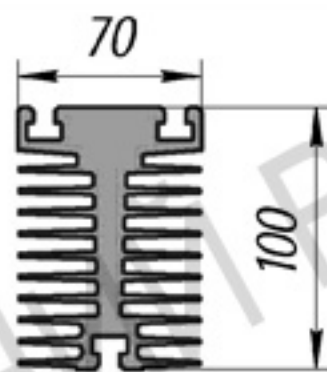

# КАТАЛОГ ПРОФИЛЕЙ ИЗ АЛЮМИНИЕВЫХ СПЛАВОВ

ПРОФИЛИ РАДИАТОРНЫЕ  
(СОГЛАСНО НОМЕНКЛАТУРЕ ЗАВОДОВ-ИЗГОТОВИТЕЛЕЙ)

ГЕНЕРАЛЬНЫЙ ДИРЕКТОР \_\_\_\_\_ ПАНИЧЕВ М.В.

МОСКВА, 2008

Номер профиля	Группа сложности	Вес 1 пм, кг/м	Периметр, мм
<b>НП-271</b>		<b>0,647</b>	

Номер профиля	Группа сложности	Вес 1 пм, кг/м	Периметр, мм
<b>ПА-229</b>		<b>8,525</b>	

Номер профиля	Группа сложности	Вес 1 пм, кг/м	Периметр, мм
<b>НП-272</b>		<b>0,274</b>	

Номер профиля	Группа сложности	Вес 1 пм, кг/м	Периметр, мм
<b>ПА-292</b>		<b>1,726</b>	

Номер профиля	Группа сложности	Вес 1 пм, кг/м	Периметр, мм
<b>НП-273</b>		<b>0,222</b>	

Номер профиля	Группа сложности	Вес 1 пм, кг/м	Периметр, мм
<b>ПА-195</b>		<b>3,048</b>	

Номер профиля	Группа сложности	Вес 1 пм, кг/м	Периметр, мм